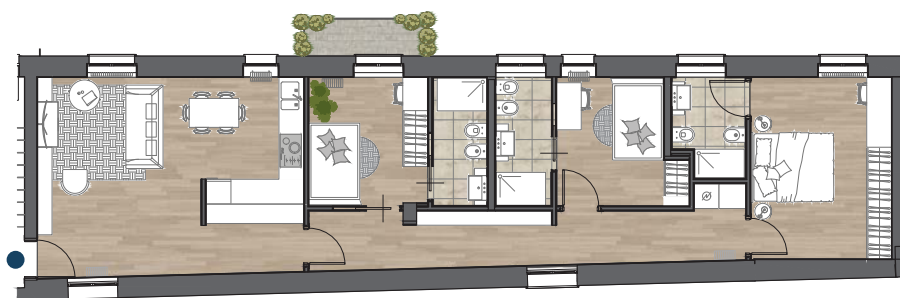

Arredamento Premium:

Arredo in Comune:

- ☒ Mobili Cucina
- ☒ Armadio Ingresso
- ☒ Armadio Disimpegno
- ☒ Mobile TV
- ☒ Tavolo
- ☒ Sedie
- ☒ Divano Sala
- ☒ Televisione in Sala
- ☒ Luci fisse

Arredo Camera Privato:

- ☒ Letto Singolo
- ☒ Comodino
- ☒ Armadio Camera
- ☒ Scrivania
- ☒ Mobile Bagno
- ☒ Box Doccia

Quanto rappresentato nelle immagini riguardo agli arredi risulta indicativo, non saranno presenti gli arredi di fino. L'elenco completo delle dotazioni sarà fornito unitamente al contratto di locazione.

Elettrodomestici Samsung:

- ☒ Forno
- ☒ Microonde
- ☒ Piano Cottura
- ☒ Lavastoviglie
- ☒ Frigorifero
- ☒ Lavasciuga

Altro:

- ☒ Aria condizionata e Riscaldamento
- ☒ Doppi Vetri
- ☒ Porta Blindata
- ☒ Video Citofono
- ☒ Tapparelle Elettriche
- ☒ Impianto Domotica
- ☒ Ascensore

Servizi Inclusi nel Canone:

- ☒ Conciergerie
- ☒ Area Fitness
- ☒ Area Coworking
- ☒ Ritiro Spesa
- ☒ Consegna pacchi